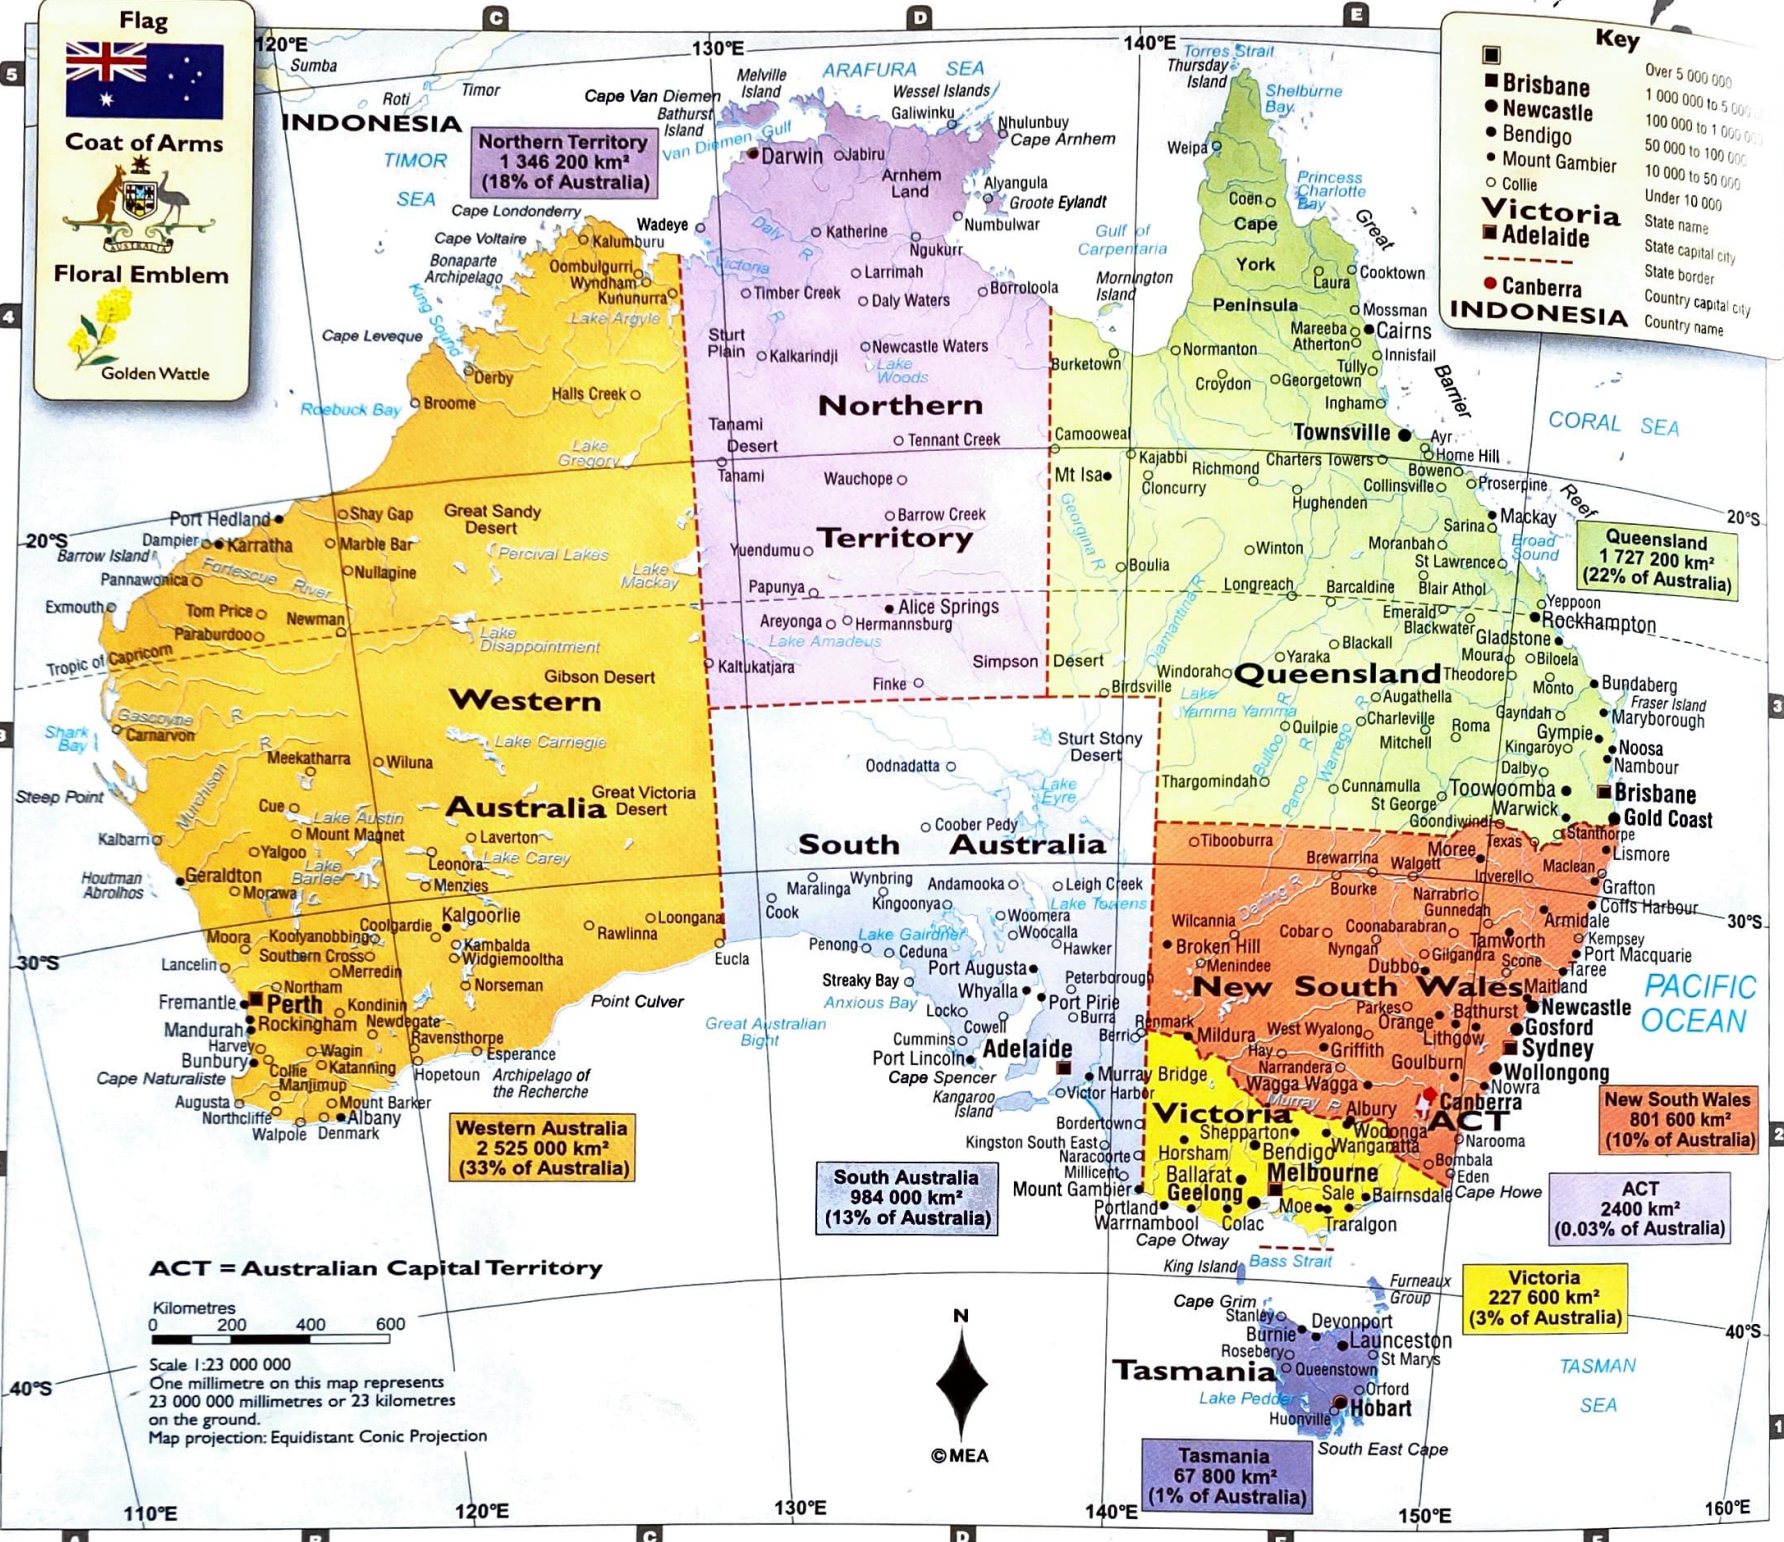

**Flag**  
  
**Coat of Arms**  
  
**Floral Emblem**  
  
 Golden Wattle

**Key**

- Over 5 000 000
- 1 000 000 to 5 000 000
- 100 000 to 1 000 000
- 50 000 to 100 000
- 10 000 to 50 000
- Under 10 000
- State name
- State capital city
- State border
- Country capital city
- Country name

**Victoria**  
 ■ Adelaide  
 ● Canberra  
**INDONESIA**

**Northern Territory**  
 1 346 200 km<sup>2</sup>  
 (18% of Australia)

**Queensland**  
 1 727 200 km<sup>2</sup>  
 (22% of Australia)

**Western Australia**  
 2 525 000 km<sup>2</sup>  
 (33% of Australia)

**South Australia**  
 984 000 km<sup>2</sup>  
 (13% of Australia)

**New South Wales**  
 801 600 km<sup>2</sup>  
 (10% of Australia)

**ACT**  
 2400 km<sup>2</sup>  
 (0.03% of Australia)

**Victoria**  
 227 600 km<sup>2</sup>  
 (3% of Australia)

**Tasmania**  
 67 800 km<sup>2</sup>  
 (1% of Australia)